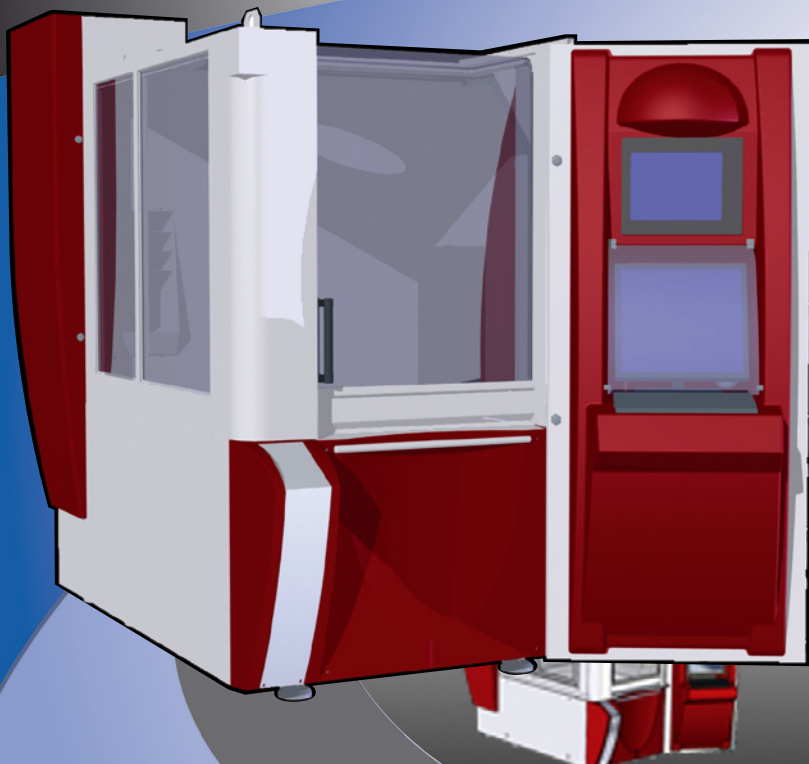

proto
concept

Equipement industriel

Par la maîtrise totale du processus de conception et la mise en oeuvre d'une solution mixte tôlerie/composite, PROTO CONCEPT a pu solutionner le délicat concensus design/economie : proposer une solution ergonomique, fonctionnelle et innovante par les formes.